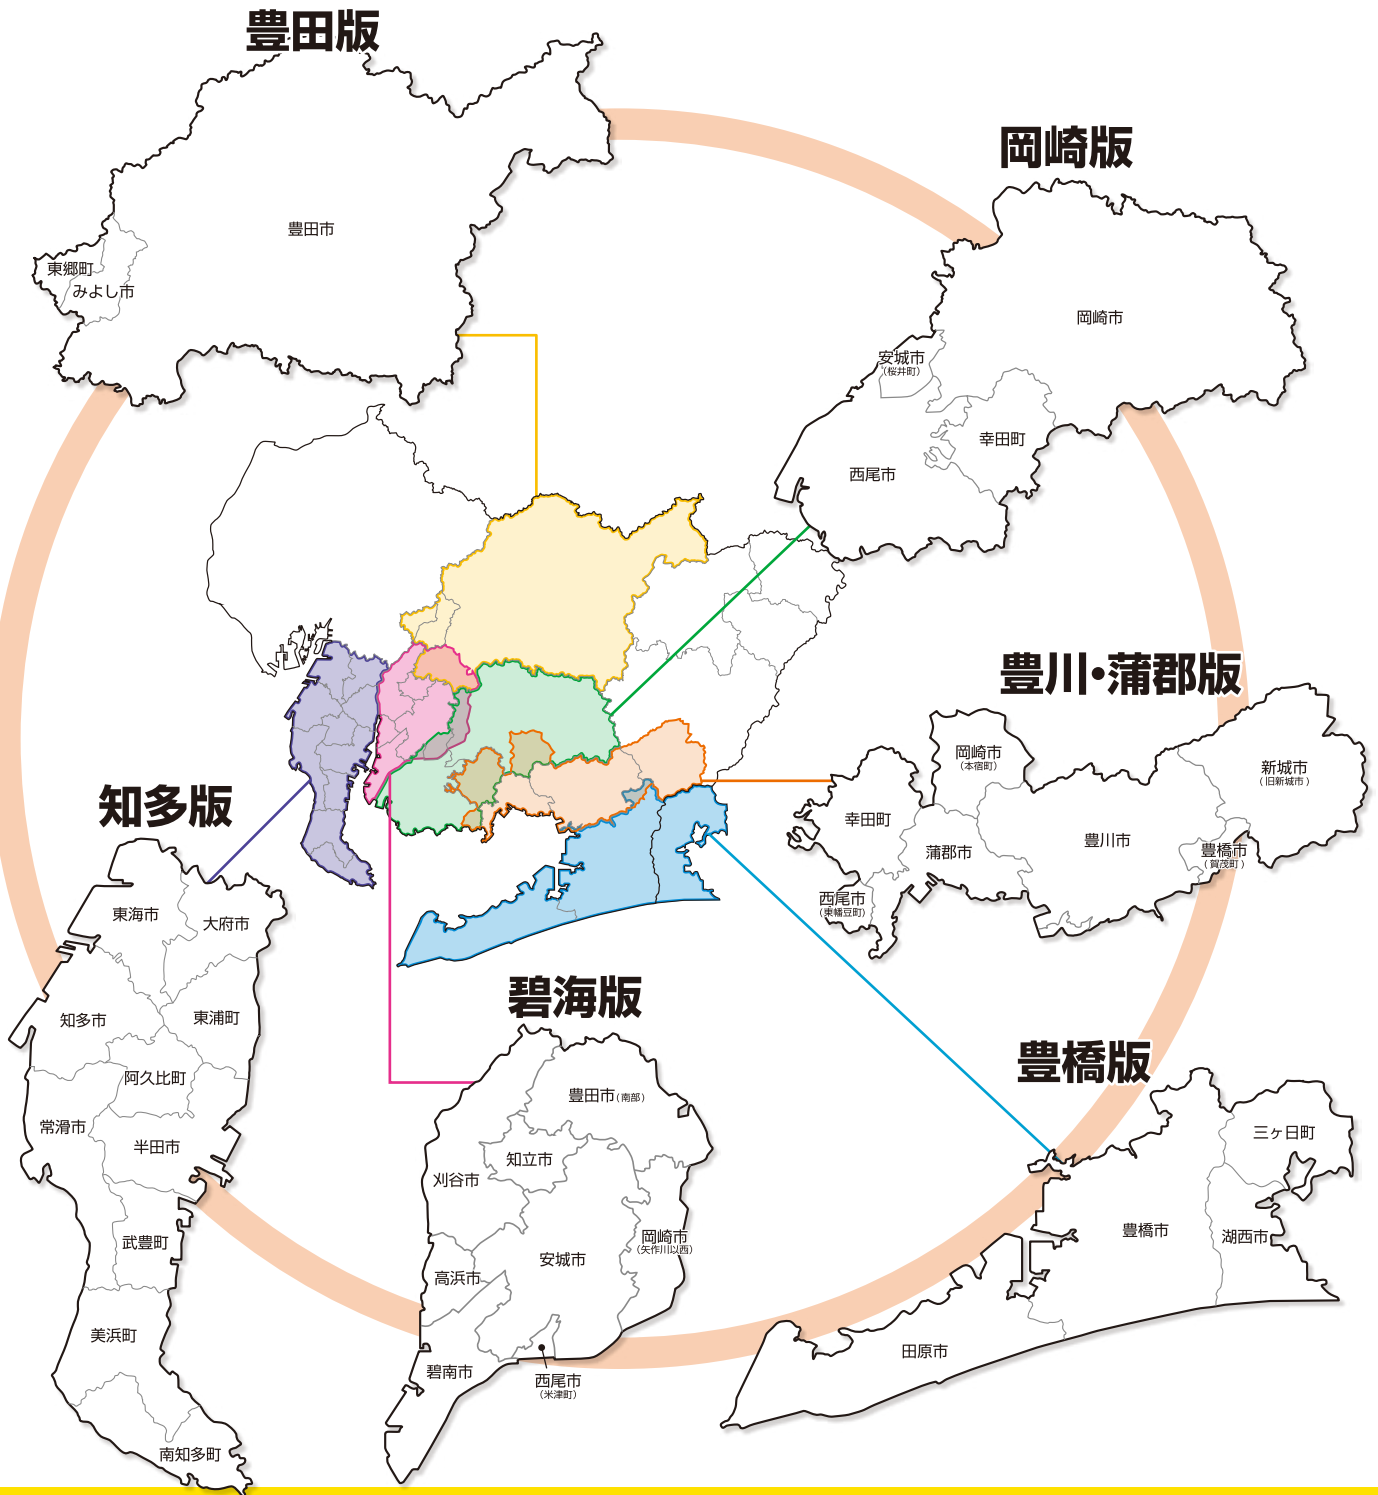

# 知多・三河エリア/折込MAP

エリア名	配布地区	発行部数	折込新聞
<b>知多版</b>	東海市、大府市、知多市、常滑市、半田市、東浦町、阿久比町、武豊町、美浜町、南知多町	<b>11万部以上</b>	<b>中日新聞・朝日新聞</b> ※エリア内の中日新聞販売店に80%以上、朝日新聞販売店に70%以上を折込しています。
<b>豊田版</b>	豊田市、みよし市、東郷町	<b>10万部以上</b>	<b>中日新聞・朝日新聞</b> ※エリア内の中日新聞販売店に80%以上、朝日新聞販売店に80%以上を折込しています。
<b>碧海版</b>	刈谷市、知立市、安城市、高浜市、碧南市、豊田市(南部)、岡崎市(矢作川以西)、西尾市(米津町)	<b>10万部以上</b>	<b>中日新聞・朝日新聞</b> ※エリア内の中日新聞販売店に80%以上、朝日新聞販売店に50%以上を折込しています。
<b>岡崎版</b>	岡崎市、西尾市、幸田町、安城市(桜井町)	<b>10万部以上</b>	<b>中日新聞・朝日新聞</b> ※エリア内の中日新聞販売店に80%以上、朝日新聞販売店に80%以上(一部地域50%以上)を折込しています。
<b>豊川・蒲郡版</b>	豊川市、蒲郡市、幸田町、西尾市(東幡豆町)、岡崎市(本宿町)、新城市(旧新城市)、豊橋市(賀茂町)	<b>7万部以上</b>	<b>中日新聞・朝日新聞</b> ※エリア内の中日新聞販売店に80%以上、朝日新聞販売店に80%以上を折込しています。
<b>豊橋版</b>	豊橋市、田原市、湖西市、浜松市北区三ヶ日町	<b>10万部以上</b>	<b>中日新聞・朝日新聞</b> ※エリア内の中日新聞販売店に80%以上、朝日新聞販売店に50%以上を折込しています。