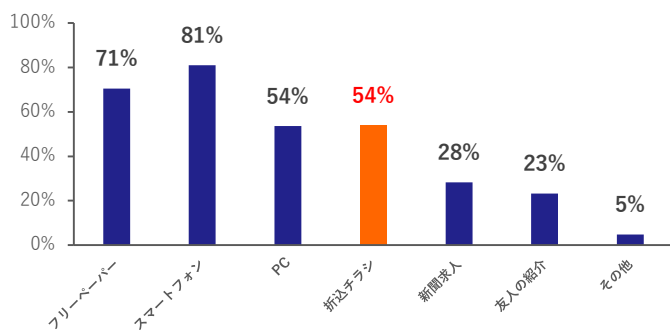

毎号調整！勤務地近くに集中的配布！

※中日新聞中心に、朝日・読売・毎日折込

※知多・東三河は配布しておりません

主婦・中高年層はもちろんですが、実家に同居する
若年者・学生が多い愛知県では非常に有効な手段です。

Q.2 DOMOリーフ(折込チラシ)って、みてる人いるの？

約半数の人がみえています

通勤便利な地域も狙える

2017年12月実施/外部モニターを使ったweb調査 (DOMO・DOMONETユーザー限定ではありません)

※名古屋駅が勤務地、掲載エリアはJR・名鉄沿線狙いで名古屋西エリアなど

キャンペーン価格

①DOMOリーフご掲載料金（1週間掲載料金）

※すべて税別

枠	価格 リーフ×3週 枠サイズ	枠	価格 リーフ×3週 枠サイズ	枠	価格 リーフ×3週 枠サイズ	枠	価格 リーフ×3週 枠サイズ
A	¥11,000 20mm×64mm						
B	¥14,400 31mm×64mm						
C	¥19,000 42mm×64mm	C2	¥38,400 42mm×129mm	C3	¥57,300 42mm×195mm	C4	¥76,700 42mm×260mm
D	¥23,000 53mm×64mm	D2	¥45,500 53mm×129mm	D3	¥68,300 53mm×195mm	D4	¥91,000 53mm×260mm
E	¥27,500 64mm×64mm	E2	¥55,000 64mm×129mm	E3	¥82,700 64mm×195mm	E4	¥110,300 64mm×260mm
F	¥32,500 75mm×64mm	F2	¥64,800 75mm×129mm	F3	¥97,000 75mm×195mm	F4	¥129,300 75mm×260mm
G	¥37,200 85mm×64mm	G2	¥74,400 85mm×129mm	G3	¥111,300 85mm×195mm	G4	¥148,700 85mm×260mm
H	¥42,000 96mm×64mm	H2	¥84,000 96mm×129mm	H3	¥126,000 96mm×195mm	H4	¥168,000 96mm×260mm
I	¥45,600 107mm×64mm	I2	¥91,200 107mm×129mm	I3	¥136,700 107mm×195mm	I4	¥182,300 107mm×260mm